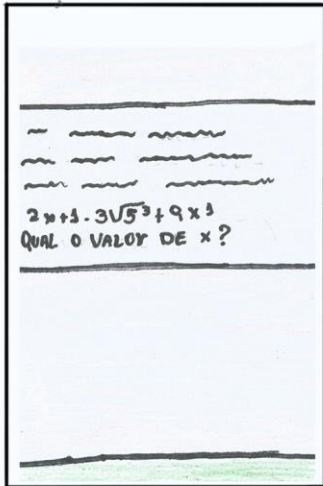

MARIA FERNANDA DE OLIVEIRA CAPITULINO